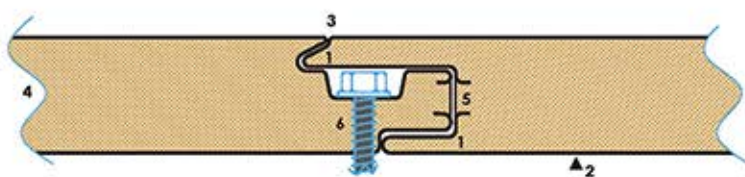

PANNELLO A FISSAGGIO NASCOSTO HORIZON

Horizon è un pannello in poliuretano che può essere posizionato sia verticalmente che orizzontalmente.

I pannelli sono connessi tramite un sistema a fissaggio nascosto doppio che garantisce un isolamento termico e acustico ideale.

Posizionamento orizzontale

FINITURE HORIZON

COLORI HORIZON