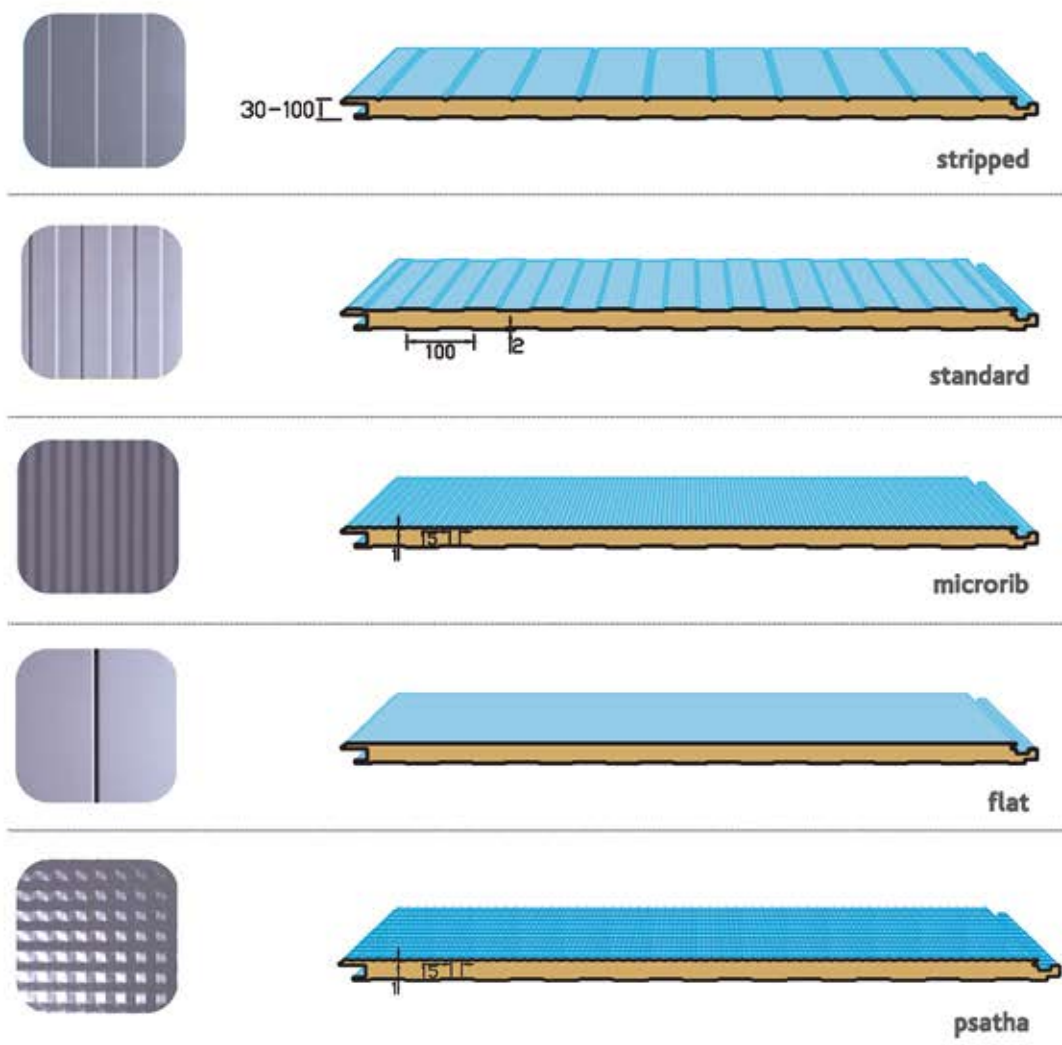

PANNELLO A FISSAGGIO NASCOSTO HORIZON

Horizon è un pannello in poliuretano che può essere posizionato sia verticalmente che orizzontalmente.

I pannelli sono connessi tramite un sistema a fissaggio nascosto doppio che garantisce un isolamento termico e acustico ideale.

Posizionamento orizzontale

FINITURE HORIZON

COLORI HORIZON